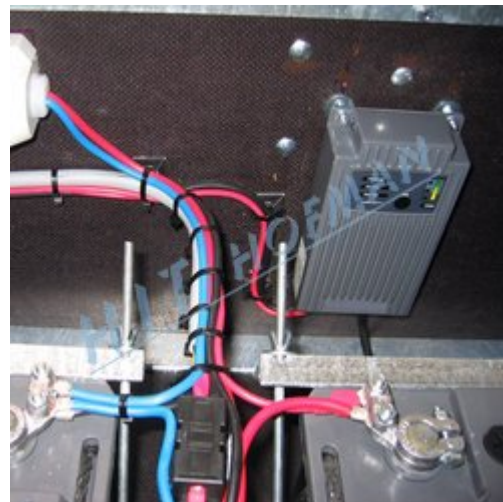

ZSP_01 Nabíječ akumulátorů 12V/30A

Nabíječ akumulátorů je komplet určený k montáži do akubedny signalizačního přívěsu, kde slouží k nabíjení akumulátorů bez nutnosti jejich vyjmutí z akubedny.

- > automatický nabíječ akumulátorů slouží k nabíjení až dvou akumulátorů 12V/180Ah bez nutnosti vyjmutí z akubedny přívěsu
- > plně automatický 4 stupňový nabíječ
- > nabíjí 12V olověné kyselinové baterie (zaplavené údržbové i bezúdržbové, VRLA, GEL/AGM, trakční)
- > robustní hliníkové pouzdro, otřesu vzdorný
- > obsahuje ochranu proti přebití, je zkratuvzdorný a s ochranou při přepólování
- > dobře viditelný a přehledný indikátor stavu nabíjení

TECHNICKÉ ÚDAJE

Napájecí napětí	230V/50Hz
Nabíjecí proud	12V / 30A
Stupeň krytí	IP65
Rozměry (ŠxVxD)	98x195x45mm
Hmotnost	1,8kg

VÝKONNÝ, OVĚŘENÝ A KVALITNÍ
NABÍJECÍ ZDROJ

PRODUKTY

Kód produktu	Název produktu	Množství
2-895-092300	ZSP_01 Nabíječ akumulátorů 12V/30A	1 ks