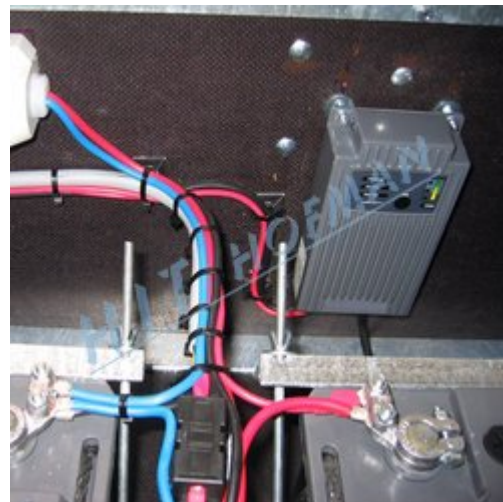

ZSP_01 Nabíječ akumulátorů 12V/30A

Nabíječ akumulátorů je komplet určený k montáži do akubedny signalizačního přívěsu, kde slouží k nabíjení akumulátorů bez nutnosti jejich vyjmutí z akubedny.

- > automatický nabíječ akumulátorů slouží k nabíjení až dvou akumulátorů 12V/180Ah bez nutnosti vyjmutí z akubedny přívěsu
- > plně automatický 4 stupňový nabíječ
- > nabíjí 12V olověné kyselinové baterie (zaplavené údržbové i bezúdržbové, VRLA, GEL/AGM, trakční)
- > robustní hliníkové pouzdro, otřesu vzdorný
- > obsahuje ochranu proti přebíjení, je zkratuvzdorný a s ochranou při přepólování
- > dobře viditelný a přehledný indikátor stavu nabíjení

TECHNICKÉ ÚDAJE

Napájecí napětí	230V/50Hz
Nabíjecí proud	12V / 30A
Stupeň krytí	IP65
Rozměry (ŠxVxD)	98x195x45mm
Hmotnost	1,8kg

VÝKONNÝ, OVĚŘENÝ A KVALITNÍ
NABÍJECÍ ZDROJ

PRODUKTY

Kód produktu	Název produktu	Množství
2-895-092300	ZSP_01 Nabíječ akumulátorů 12V/30A	1 ks