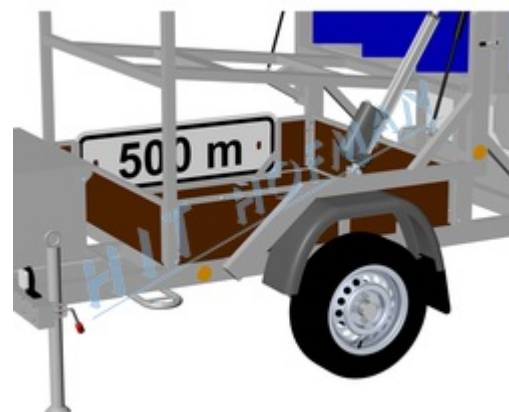

## ZSP-Triangl\_01 Ložná plocha s bočnicemi

Ložná plocha pro přívěsy ZSP-1.1\_01 Triangl slouží k převozu dopravních značek, podstavců, dopravních kuželů nebo nářadí.

- > ložná plocha z vodostálé protiskluzové překližky
- > pevné bočnice vysoké 250mm
- > rozměry ložné plochy (ŠxD) 1200x1340mm

### PRODUKTY

Kód produktu	Název produktu	Množství
1-035-380010	<b>ZSP-Triangl_01 Ložná plocha s bočnicemi</b>	1 ks