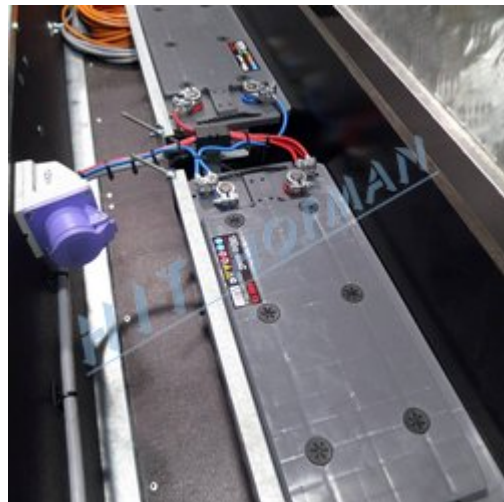

ZSP-10_01 Sada pro druhý akumulátor

Sada umožňuje připevnit a zapojit druhý akumulátor do akubedny u přívěsů řady ZSP-10.

- > dvojnásobně se prodlouží doba provozu světelné signalizace
- > pro akumulátor do kapacity 12V/230Ah

PRODUKTY

Kód produktu	Název produktu	Množství
1-015-270910	ZSP-10_01 Sada pro druhý akumulátor	1 ks

PŘÍSLUŠENSTVÍ

Kód produktu	Název produktu	Množství
2-890-010020	Akumulátor 12V/180Ah	1 ks
2-890-010120	Trakční akumulátor 12V/180Ah	1 ks