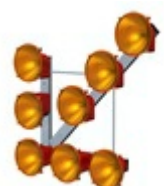

Výstražné označení vozidel

Výstražné označení vozidel údržby na pozemních komunikacích.

SVĚTELNÉ ŠIPKY A RAMPY

Světelné šipky SŠ15

Světelné šipky SŠ13

Světelné šipky SŠ8

Sklopné držáky šipek

Speciální mobilní podstavce

Světelné rampy

VÝSTRAŽNÉ MAJÁKY A RAMPY

Výstražné majáky LED

Výstražné halogenové majáky

Výstražné LED rampy

Výstražné rampy VxR

Přídavná výstražná LED světla

Pracovní světla