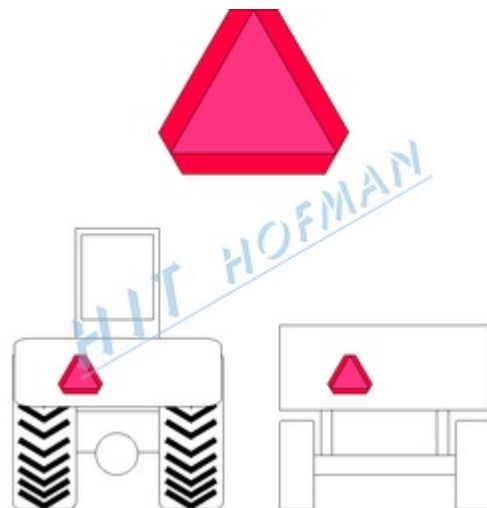

Výstražná deska VD.TROJ

Výstražné desky slouží k označování zadní části pomalých vozidel a přívěsů s konstrukční rychlostí 30km/h nebo nižší.

- > červená retroreflexní fólie třídy RA2 s pruhy z fluorescenční fólie červeno-oranžové
- > nalepeno na hliníkový plech
- > homologováno dle ECE R69.01

TECHNICKÉ ÚDAJE

Rozměry (ŠxV) 410x360mm

HOMOLOGOVÁNO DLE ECE R69.01

PRODUKTY

Kód produktu	Název produktu	Množství
2-270-010200	Výstražná deska VD.TROJ	1 ks