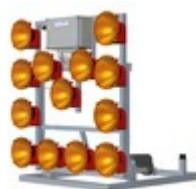

Zobrazovače rychlosti vozidel

SVĚTELNÉ ŠIPKY A RAMPY

Světelné šipky SŠ15

Světelné šipky SŠ13

Světelné šipky SŠ8

Sklopné držáky šipek

Speciální mobilní podstavce

Světelné rampy

SOUPRAVY SIGNALIZAČNÍCH SVĚTEL

Velké soupravy světel

Malé soupravy světel

Akubedny

SIGNALIZAČNÍ SVĚTLA SILNIČNÍ

Panely s dvojsvětlem

Dopravní kužely se světly

Signalizační světla