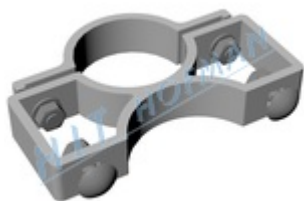

Úchyty dopravních značek

Univerzální upínka 40/40

- ✓ připevnění přenosných dopravních značek
- ✓ ocelová žárově zinkovaná upínka
- ✓ na sloupek 40x40mm

VÍCE

Plastová upínka univerzální PUU 40/40

- ✓ připevnění přenosných dopravních značek
- ✓ plastová upínka
- ✓ na sloupek 40x40mm

VÍCE

Upínací svorka US 60 (spoj.mat.Zn)

- ✓ připevnění dopravních značek
- ✓ dvoudílná svorka vyrobená z hliníku
- ✓ na sloupek $\varnothing 60$ mm
- ✓ pro dopravní značky s "C" profilem
- ✓ včetně spojovacího materiálu (šroubů, matic a podložek)

VÍCE

Upínací svorka US-1 60 (spoj.mat.Zn)

- ✓ připevnění dopravních značek
- ✓ jednodílná svorka vyrobená z hliníku
- ✓ sloupek $\varnothing 60$ mm
- ✓ pro dopravní značky s "C" profilem
- ✓ včetně spojovacího materiálu (šroubů, matic a podložek)

VÍCE

Úchyt na VO (spoj.mat.Zn)

VÍCE

- ✓ připevnění dopravních značek
- ✓ svorka vyrobená z hliníku
- ✓ na sloupy veřejného osvětlení
- ✓ pro dopravní značky s "C" profilem
- ✓ včetně spojovacího materiálu (šroubů, matic a podložek)