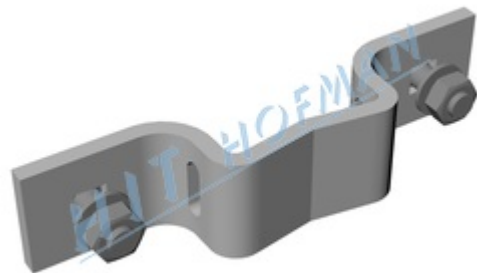

## Úchyt na VO (spoj.mat.Zn)

Úchyt na VO slouží k připevnění dopravní značky s "C" profilem na sloupy veřejného osvětlení pomocí ocelové pásky.

- > svorka je vyrobena z hliníku
- > dodáváno včetně spojovacího materiálu (šroubů, matic a podložek)

### TECHNICKÉ ÚDAJE

Rozměry (ŠxVxD)	140x30x30mm
Hmotnost	0,11kg

### PRODUKTY

Kód produktu	Název produktu	Množství
2-960-014010	Úchyt na VO (spoj.mat.Zn)	1 ks