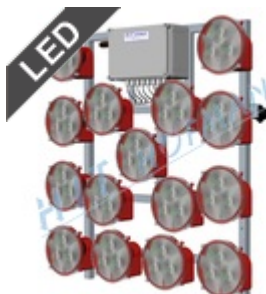

Světelné šipky SŠ15

Světelná šipka SŠ15 LED

- ✓ 15 LED světel - výraznější symbol kříže
- ✓ elektronika chrání akumulátor před hlubokým vybitím
- ✓ dálkové ovládání s kabelem 15m
- ✓ ovládání s optickou kontrolou režimů

VÍCE

Světelná šipka SŠ15

- ✓ 15 halogenových světel - výraznější symbol kříže
- ✓ elektronika chrání akumulátor před hlubokým vybitím
- ✓ dálkové ovládání s kabelem 15m
- ✓ ovládání s optickou kontrolou režimů

VÍCE

Světelná šipka SŠ15 LED s nástavbou

- ✓ 15 LED světel - výraznější symbol kříže
- ✓ možno doplnit o dvě výstražná světla nebo majáky
- ✓ elektronika chrání akumulátor před hlubokým vybitím
- ✓ dálkové ovládání s kabelem 15m
- ✓ ovládání s optickou kontrolou režimů

VÍCE

Světelná šipka SŠ15 s nástavbou

- ✓ 15 halogenových světel - výraznější symbol kříže
- ✓ možno doplnit o dvě výstražná světla nebo majáky
- ✓ elektronika chrání akumulátor před hlubokým vybitím
- ✓ dálkové ovládání s kabelem 15m
- ✓ ovládání s optickou kontrolou režimů