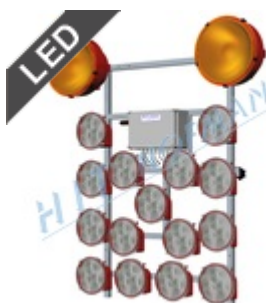

Světelné šipky SŠ15

Světelná šipka SŠ15 LED

- ✓ 15 LED světel - výraznější symbol kříže
- ✓ elektronika chrání akumulátor před hlubokým vybitím
- ✓ dálkové ovládání s kabelem 15m
- ✓ ovládání s optickou kontrolou režimů

VÍCE

Světelná šipka SŠ15

- ✓ 15 halogenových světel - výraznější symbol kříže
- ✓ elektronika chrání akumulátor před hlubokým vybitím
- ✓ dálkové ovládání s kabelem 15m
- ✓ ovládání s optickou kontrolou režimů

VÍCE

Světelná šipka SŠ15 LED s nástavbou

- ✓ 15 LED světel - výraznější symbol kříže
- ✓ možno doplnit o dvě výstražná světla nebo majáky
- ✓ elektronika chrání akumulátor před hlubokým vybitím
- ✓ dálkové ovládání s kabelem 15m
- ✓ ovládání s optickou kontrolou režimů

VÍCE

Světelná šipka SŠ15 s nástavbou

- ✓ 15 halogenových světel - výraznější symbol kříže
- ✓ možno doplnit o dvě výstražná světla nebo majáky
- ✓ elektronika chrání akumulátor před hlubokým vybitím
- ✓ dálkové ovládání s kabelem 15m
- ✓ ovládání s optickou kontrolou režimů