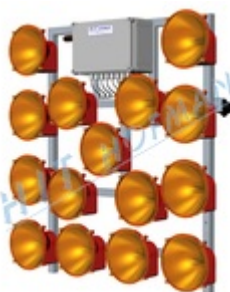

Světelné šipky SŠ15

Světelná šipka SŠ15 LED

- ✓ 15 LED světel - výraznější symbol kříže
- ✓ elektronika chrání akumulátor před hlubokým vybitím
- ✓ dálkové ovládání s kabelem 15m
- ✓ ovládání s optickou kontrolou režimů

VÍCE

Světelná šipka SŠ15

- ✓ 15 halogenových světel - výraznější symbol kříže
- ✓ elektronika chrání akumulátor před hlubokým vybitím
- ✓ dálkové ovládání s kabelem 15m
- ✓ ovládání s optickou kontrolou režimů

VÍCE

Světelná šipka SŠ15 LED s nástavbou

- ✓ 15 LED světel - výraznější symbol kříže
- ✓ možno doplnit o dvě výstražná světla nebo majáky
- ✓ elektronika chrání akumulátor před hlubokým vybitím
- ✓ dálkové ovládání s kabelem 15m
- ✓ ovládání s optickou kontrolou režimů

VÍCE

Světelná šipka SŠ15 s nástavbou

- ✓ 15 halogenových světel - výraznější symbol kříže
- ✓ možno doplnit o dvě výstražná světla nebo majáky
- ✓ elektronika chrání akumulátor před hlubokým vybitím
- ✓ dálkové ovládání s kabelem 15m
- ✓ ovládání s optickou kontrolou režimů