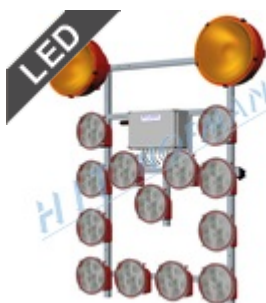

### Světelná šipka SŠ13 LED

- ✓ 13 LED světel
- ✓ elektronika chrání akumulátor před hlubokým vybitím
- ✓ dálkové ovládání s kabelem 15m
- ✓ ovládání s optickou kontrolou režimů

VÍCE

### Světelná šipka SŠ13

- ✓ 13 halogenových světel
- ✓ elektronika chrání akumulátor před hlubokým vybitím
- ✓ dálkové ovládání s kabelem 15m
- ✓ ovládání s optickou kontrolou režimů

VÍCE

### Světelná šipka SŠ13 LED s nástavbou

- ✓ 13 LED světel
- ✓ možno doplnit o dvě výstražná světla nebo majáky
- ✓ elektronika chrání akumulátor před hlubokým vybitím
- ✓ dálkové ovládání s kabelem 15m
- ✓ ovládání s optickou kontrolou režimů