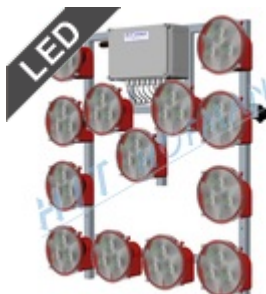

## Světelné šipky SŠ13

### Světelná šipka SŠ13 LED

- ✓ 13 LED světel
- ✓ elektronika chrání akumulátor před hlubokým vybitím
- ✓ dálkové ovládání s kabelem 15m
- ✓ ovládání s optickou kontrolou režimů

VÍCE

### Světelná šipka SŠ13

- ✓ 13 halogenových světel
- ✓ elektronika chrání akumulátor před hlubokým vybitím
- ✓ dálkové ovládání s kabelem 15m
- ✓ ovládání s optickou kontrolou režimů

VÍCE

### Světelná šipka SŠ13 LED s nástavbou

- ✓ 13 LED světel
- ✓ možno doplnit o dvě výstražná světla nebo majáky
- ✓ elektronika chrání akumulátor před hlubokým vybitím
- ✓ dálkové ovládání s kabelem 15m
- ✓ ovládání s optickou kontrolou režimů