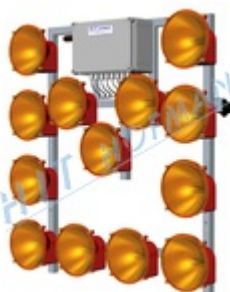

Světelné šipky SŠ13

Světelná šipka SŠ13 LED

- ✓ 13 LED světel
- ✓ elektronika chrání akumulátor před hlubokým vybitím
- ✓ dálkové ovládání s kabelem 15m
- ✓ ovládání s optickou kontrolou režimů

VÍCE

Světelná šipka SŠ13

- ✓ 13 halogenových světel
- ✓ elektronika chrání akumulátor před hlubokým vybitím
- ✓ dálkové ovládání s kabelem 15m
- ✓ ovládání s optickou kontrolou režimů

VÍCE

Světelná šipka SŠ13 LED s nástavbou

- ✓ 13 LED světel
- ✓ možno doplnit o dvě výstražná světla nebo majáky
- ✓ elektronika chrání akumulátor před hlubokým vybitím
- ✓ dálkové ovládání s kabelem 15m
- ✓ ovládání s optickou kontrolou režimů

VÍCE

Světelná šipka SŠ13 s nástavbou

- ✓ 13 halogenových světel
- ✓ možno doplnit o dvě výstražná světla nebo majáky
- ✓ elektronika chrání akumulátor před hlubokým vybitím
- ✓ dálkové ovládání s kabelem 15m
- ✓ ovládání s optickou kontrolou režimů

SŠ - Výstražné dvojsvětlo VLS-2 LED

- ✓ sada světel určená pro světelné šipky s nástavbou
- ✓ **2 výstražná LED světla** ø300mm

VÍCE

SŠ - Signalizační dvojsvětlo SLS-2 LED

- ✓ sada světel určená pro světelné šipky s nástavbou
- ✓ **2 signalizační LED světla** ø200mm