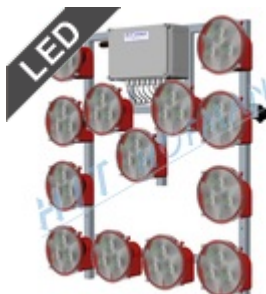

Světelné šipky SŠ13

Světelná šipka SŠ13 LED

- ✓ 13 LED světel
- ✓ elektronika chrání akumulátor před hlubokým vybitím
- ✓ dálkové ovládání s kabelem 15m
- ✓ ovládání s optickou kontrolou režimů

VÍCE

Světelná šipka SŠ13

- ✓ 13 halogenových světel
- ✓ elektronika chrání akumulátor před hlubokým vybitím
- ✓ dálkové ovládání s kabelem 15m
- ✓ ovládání s optickou kontrolou režimů

VÍCE

Světelná šipka SŠ13 LED s nástavbou

- ✓ 13 LED světel
- ✓ možno doplnit o dvě výstražná světla nebo majáky
- ✓ elektronika chrání akumulátor před hlubokým vybitím
- ✓ dálkové ovládání s kabelem 15m
- ✓ ovládání s optickou kontrolou režimů

VÍCE

Světelná šipka SŠ13 s nástavbou

- ✓ 13 halogenových světel
- ✓ možno doplnit o dvě výstražná světla nebo majáky
- ✓ elektronika chrání akumulátor před hlubokým vybitím
- ✓ dálkové ovládání s kabelem 15m
- ✓ ovládání s optickou kontrolou režimů

SŠ - Výstražné dvojsvětlo VLS-2 LED

- ✓ sada světel určená pro světelné šipky s nástavbou
- ✓ **2 výstražná LED světla** ø300mm

VÍCE

SŠ - Signalizační dvojsvětlo SLS-2 LED

- ✓ sada světel určená pro světelné šipky s nástavbou
- ✓ **2 signalizační LED světla** ø200mm