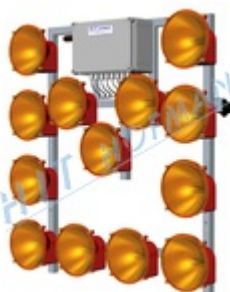

## Světelné šipky SŠ13

### Světelná šipka SŠ13 LED

- ✓ 13 LED světel
- ✓ elektronika chrání akumulátor před hlubokým vybitím
- ✓ dálkové ovládání s kabelem 15m
- ✓ ovládání s optickou kontrolou režimů

VÍCE

### Světelná šipka SŠ13

- ✓ 13 halogenových světel
- ✓ elektronika chrání akumulátor před hlubokým vybitím
- ✓ dálkové ovládání s kabelem 15m
- ✓ ovládání s optickou kontrolou režimů

VÍCE

### Světelná šipka SŠ13 LED s nástavbou

- ✓ 13 LED světel
- ✓ možno doplnit o dvě výstražná světla nebo majáky
- ✓ elektronika chrání akumulátor před hlubokým vybitím
- ✓ dálkové ovládání s kabelem 15m
- ✓ ovládání s optickou kontrolou režimů