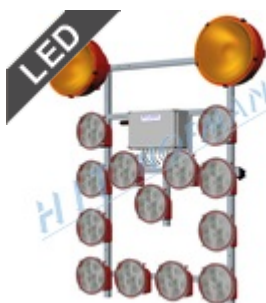

Světelné šipky SŠ13

Světelná šipka SŠ13 LED

- ✓ 13 LED světel
- ✓ elektronika chrání akumulátor před hlubokým vybitím
- ✓ dálkové ovládání s kabelem 15m
- ✓ ovládání s optickou kontrolou režimů

VÍCE

Světelná šipka SŠ13

- ✓ 13 halogenových světel
- ✓ elektronika chrání akumulátor před hlubokým vybitím
- ✓ dálkové ovládání s kabelem 15m
- ✓ ovládání s optickou kontrolou režimů

VÍCE

Světelná šipka SŠ13 LED s nástavbou

- ✓ 13 LED světel
- ✓ možno doplnit o dvě výstražná světla nebo majáky
- ✓ elektronika chrání akumulátor před hlubokým vybitím
- ✓ dálkové ovládání s kabelem 15m
- ✓ ovládání s optickou kontrolou režimů

VÍCE

Světelná šipka SŠ13 s nástavbou

- ✓ 13 halogenových světel
- ✓ možno doplnit o dvě výstražná světla nebo majáky
- ✓ elektronika chrání akumulátor před hlubokým vybitím
- ✓ dálkové ovládání s kabelem 15m
- ✓ ovládání s optickou kontrolou režimů

SŠ - Výstražné dvojsvětlo VLS-2 LED

- ✓ sada světel určená pro světelné šipky s nástavbou
- ✓ **2 výstražná LED světla** ø300mm

VÍCE

SŠ - Signalizační dvojsvětlo SLS-2 LED

- ✓ sada světel určená pro světelné šipky s nástavbou
- ✓ **2 signalizační LED světla** ø200mm