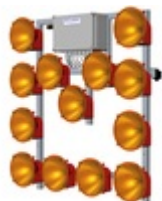

Světelné šipky a rampy

Světelné šipky SŠ15

Světelné šipky SŠ13

Světelné šipky SŠ8

Sklopné držáky šipek

Speciální mobilní podstavce

Světelné rampy