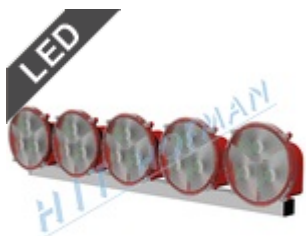

Světelné rampy

Světelná rampa SR-5 LED

- ✓ 5 LED světel
- ✓ elektronika chrání akumulátor před hlubokým vybitím
- ✓ dálkové ovládání s kabelem 10m
- ✓ ovládání s optickou kontrolou režimů
- ✓ na přání různé šířky rampy

VÍCE

SR - Přídavná světla PS-2 LED

- ✓ sada světel určená pro světelné rampy
- ✓ 2 LED světla
- ✓ přídavná světla jsou připevněna na krajní světla

VÍCE

Světelná rampa SR-5

- ✓ 5 halogenových světel
- ✓ elektronika chrání akumulátor před hlubokým vybitím
- ✓ dálkové ovládání s kabelem 10m
- ✓ ovládání s optickou kontrolou režimů
- ✓ na přání různé šířky rampy

VÍCE

SR - Přídavná světla PS-2

- ✓ sada světel určená pro světelné rampy
- ✓ 2 halogenová světla
- ✓ přídavná světla jsou připevněna na krajní světla

VÍCE

Světelná rampa SR-5 LED s tyčkami pro majáky

VÍCE

- ✓ 5 LED světel + dvě upevňovací tyčky pro majáky
- ✓ elektronika chrání akumulátor před hlubokým vybitím
- ✓ dálkové ovládání s kabelem 10m
- ✓ ovládání s optickou kontrolou režimů
- ✓ na přání různé šířky rampy

Světelná rampa SR-5 s tyčkami pro majáky

- ✓ 5 halogenových světel + dvě upevňovací tyčky pro majáky
- ✓ elektronika chrání akumulátor před hlubokým vybitím
- ✓ dálkové ovládání s kabelem 10m
- ✓ ovládání s optickou kontrolou režimů
- ✓ na přání různé šířky rampy