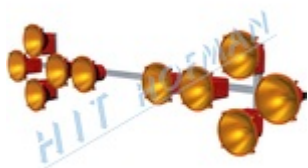

Světelná rampa SR-TURBO

- ✓ 10 halogenových světel
- ✓ elektronika chrání akumulátor před hlubokým vybitím
- ✓ dálkové ovládání s kabelem 15m
- ✓ ovládání s optickou kontrolou režimů

VÍCE