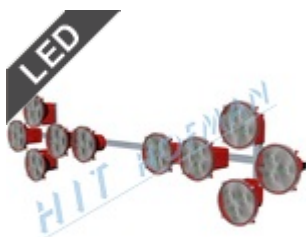

Světelná rampa SR-TURBO LED

- ✓ 10 LED světel
- ✓ elektronika chrání akumulátor před hlubokým vybitím
- ✓ dálkové ovládání s kabelem 15m
- ✓ ovládání s optickou kontrolou režimů

VÍCE