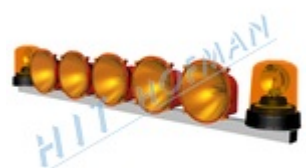

VÍCE

SR - Přídavná světla PS-2

- ✓ sada světel určená pro světelné rampy
- ✓ 2 halogenová světla
- ✓ přídavná světla jsou připevněna na krajní světla

VÍCE

Světelná rampa SR-5 LED s tyčkami pro majáky

VÍCE

- ✓ 5 LED světel + dvě upevňovací tyčky pro majáky
- ✓ elektronika chrání akumulátor před hlubokým vybitím
- ✓ dálkové ovládání s kabelem 10m
- ✓ ovládání s optickou kontrolou režimů
- ✓ na přání různé šířky rampy

Světelná rampa SR-5 s tyčkami pro majáky

- ✓ 5 halogenových světel + dvě upevňovací tyčky pro majáky
- ✓ elektronika chrání akumulátor před hlubokým vybitím
- ✓ dálkové ovládání s kabelem 10m
- ✓ ovládání s optickou kontrolou režimů
- ✓ na přání různé šířky rampy

VÍCE

Světelná rampa SR-5 LED s držáky pro majáky

- ✓ 5 LED světel + držáky pro připevnění majáků s třemi šrouby
- ✓ elektronika chrání akumulátor před hlubokým vybitím
- ✓ dálkové ovládání s kabelem 10m
- ✓ ovládání s optickou kontrolou režimů
- ✓ na přání různé šířky rampy

VÍCE

Světelná rampa SR-5 s držáky pro majáky

- ✓ 5 halogenových světel + držáky pro připevnění majáků s třemi šrouby
- ✓ elektronika chrání akumulátor před hlubokým vybitím
- ✓ dálkové ovládání s kabelem 10m
- ✓ ovládání s optickou kontrolou režimů
- ✓ na přání různé šířky rampy