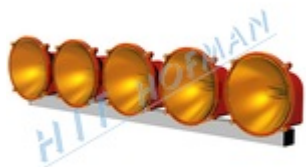

Světelné rampy

Světelná rampa SR-5 LED

- ✓ 5 LED světel
- ✓ elektronika chrání akumulátor před hlubokým vybitím
- ✓ dálkové ovládání s kabelem 10m
- ✓ ovládání s optickou kontrolou režimů
- ✓ na přání různé šířky rampy

VÍCE

SR - Přídavná světla PS-2 LED

- ✓ sada světel určená pro světelné rampy
- ✓ 2 LED světla
- ✓ přídavná světla jsou připevněna na krajní světla

VÍCE

Světelná rampa SR-5

- ✓ 5 halogenových světel
- ✓ elektronika chrání akumulátor před hlubokým vybitím
- ✓ dálkové ovládání s kabelem 10m
- ✓ ovládání s optickou kontrolou režimů
- ✓ na přání různé šířky rampy

VÍCE

SR - Přídavná světla PS-2

- ✓ sada světel určená pro světelné rampy
- ✓ 2 halogenová světla
- ✓ přídavná světla jsou připevněna na krajní světla

VÍCE

Světelná rampa SR-5 LED s tyčkami pro majáky

VÍCE

- ✓ 5 LED světel + dvě upevňovací tyčky pro majáky
- ✓ elektronika chrání akumulátor před hlubokým vybitím
- ✓ dálkové ovládání s kabelem 10m
- ✓ ovládání s optickou kontrolou režimů
- ✓ na přání různé šířky rampy

Světelná rampa SR-5 s tyčkami pro majáky

- ✓ 5 halogenových světel + dvě upevňovací tyčky pro majáky
- ✓ elektronika chrání akumulátor před hlubokým vybitím
- ✓ dálkové ovládání s kabelem 10m
- ✓ ovládání s optickou kontrolou režimů
- ✓ na přání různé šířky rampy