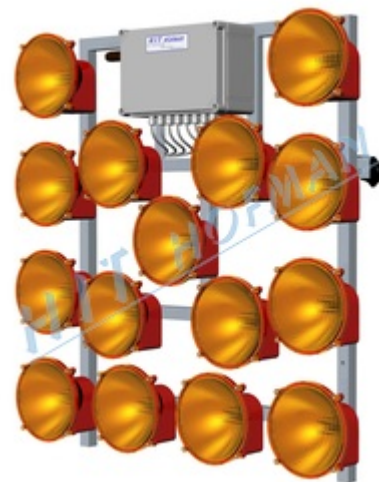

## Světelná šipka SŠ15

Světelná šipka je signalizační zařízení pro vozidla údržby, sypače, zametače, značkovače, přívěsy nebo slouží k vyznačení pracovního místa a směr jeho objíždění. Světelná šipka je označována jako **Světelná šipka a kříž typu B**, výstražná šipka nebo signalizační šipka.

- > **15 halogenových světel** ø200mm **ČSN EN 12352 L8H**
- > hlavní výhodou 15-ti světelné šipky je výraznější symbol kříže
- > elektronika zajišťuje automatické snižování svítivosti světel v noci a obsahuje ochranu proti přepólování
- > dále elektronika chrání akumulátor před hlubokým vybitím, ochrana spočívá ve vypnutí světelných symbolů v závislosti na stupni vybití akumulátoru
- > **dálkové ovládání s kabelem 15m** pro ovládání a optickou kontrolu režimů
- > režimy šipky jsou světelná šipka vlevo (S8c), světelná šipka vpravo (S8d) a světelný kříž (S8e)
- > všechny provozní informace jsou přehledně signalizovány na dálkovém ovládání
- > **standardně napájecí kabel 10m** k montáži na vozidlo (na přání napájecí kabel 4m s akusvorkami)
- > světelnou šipku lze snadno připevnit na profil šířky max. 40mm

### TECHNICKÉ ÚDAJE

Napájecí napětí	12/24V=
Odběr proudu 12V=	den 5,6A noc 3,4A
Průměrná spotřeba 12V=	108Ah / 24 hodin
Odběr proudu 24V=	den 3,1A noc 1,9A
Průměrná spotřeba 24V=	60Ah / 24 hodin
Frekvence blikání	44/min.
Rozměry (ŠxVxD)	986x1013x171mm
Hmotnost	23,7kg

**SVĚTELNÁ ŠIPKA SŠ15 VYDRŽÍ  
NEPŘETRŽITĚ BLIKAT  
Z AKUMULÁTORU 12V/180AH AŽ 40  
HODIN**