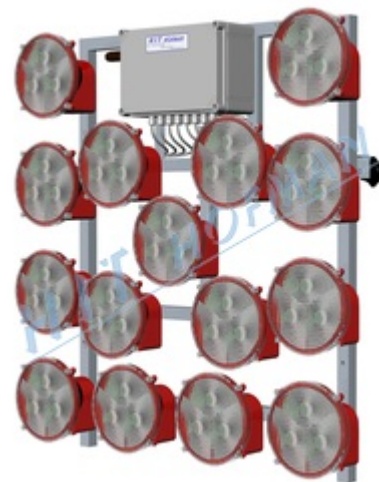

## Světelná šipka SŠ15 LED

Světelná šipka je signalizační zařízení pro vozidla údržby, sypače, zametače, značkovače, přívěsy nebo slouží k vyznačení pracovního místa a směr jeho objíždění. Světelná šipka je označována jako **Světelná šipka a kříž typu B**, výstražná šipka nebo signalizační šipka.

- > **15 LED světel** ø200mm **ČSN EN 12352 L8H**
- > hlavní výhodou 15-ti světelné šipky je výraznější symbol kříže
- > elektronika zajišťuje automatické snižování svítivosti světel v noci a obsahuje ochranu proti přepólování
- > dále elektronika chrání akumulátor před hlubokým vybitím, ochrana spočívá ve vypnutí světelných symbolů v závislosti na stupni vybití akumulátoru
- > **dálkové ovládání s kabelem 15m** pro ovládání a optickou kontrolu režimů
- > režimy šipky jsou světelná šipka vlevo (S8c), světelná šipka vpravo (S8d) a světelný kříž (S8e)
- > všechny provozní informace jsou přehledně signalizovány na dálkovém ovládání
- > **standardně napájecí kabel 10m** k montáži na vozidlo (na přání napájecí kabel 4m s akusvorkami)
- > světelnou šipku lze snadno připevnit na profil šířky max. 40mm

### TECHNICKÉ ÚDAJE

Napájecí napětí	12/24V=
Odběr proudu 12V=	den 1,0A noc 0,4A
Průměrná spotřeba 12V=	16,4Ah / 24 hodin
Odběr proudu 24V=	den 0,55A noc 0,23A
Průměrná spotřeba 24V=	9,2Ah / 24 hodin
Frekvence blikání	60/min.
Rozměry (ŠxVxD)	986x1013x171mm
Hmotnost	23,9kg

**SVĚTELNÁ ŠIPKA SŠ15 LED VYDRŽÍ  
NEPŘETRŽITĚ BLIKAT  
Z AKUMULÁTORU 12V/180AH AŽ 11  
DNÍ**