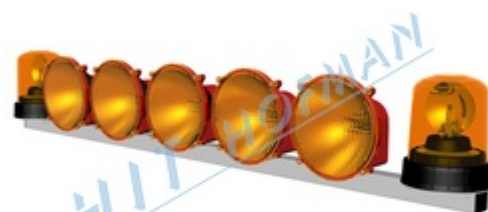

- > **5 halogenových světel** ø200mm **ČSN EN 12352 L8H**
- > elektronika zajišťuje automatické snižování svítivosti světel v noci a obsahuje ochranu proti přepólování
- > dále elektronika chrání akumulátor před hlubokým vybitím, ochrana spočívá ve vypnutí světelných symbolů v závislosti na stupni vybití akumulátoru
- > **dálkové ovládání s kabelem 10m** pro ovládání a optickou kontrolu režimů
- > všechny provozní informace jsou přehledně signalizovány na dálkovém ovládání
- > **napájecí kabel 10m** k montáži na vozidlo
- > světelnou rampu lze pomocí třmenů připevnit na profil max. 40x30mm
- > **základní šířka rampy 1476mm**, další možné šířky 1620, 1870, a 2120mm
- > obsahuje **dva držáky** pro připevnění **majáků se třemi šrouby**
- > majáky jsou zapínané samostatně vypínačem s kontrolkou
- > majáky nejsou součástí dodávky, ale vhodné majáky jsou v tabulce příslušenství
- > světelná rampa obsahuje 6 režimů

- Režim 1. Světlo běží vlevo
- Režim 2. Světlo běží vpravo
- Režim 3. Blikají dvě krajní světla
- Režim 4. Blikají sudá proti lichým světlům
- Režim 5. Světla běží od středu ke kraji
- Režim 6. Všechna světla blikají společně

Technické údaje spotřeb v tabulce jsou bez majáků pro režim 4. a 6., pro režim 1. a 2. jsou spotřeby ještě o 60% nižší.