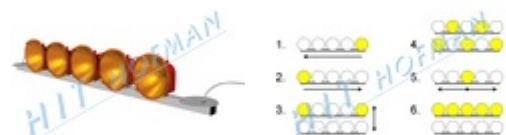

- > **5 halogenových světel** ø200mm **ČSN EN 12352 L8H**
- > elektronika zajišťuje automatické snižování svítivosti světel v noci a obsahuje ochranu proti přepólování
- > dále elektronika chrání akumulátor před hlubokým vybitím, ochrana spočívá ve vypnutí světelných symbolů v závislosti na stupni vybití akumulátoru
- > **dálkové ovládání s kabelem 10m** pro ovládání a optickou kontrolu režimů
- > všechny provozní informace jsou přehledně signalizovány na dálkovém ovládání
- > **napájecí kabel 10m** k montáži na vozidlo
- > světelnou rampu lze pomocí třmenů připevnit na profil max. 40x30mm
- > **základní šířka rampy 1476mm**, další možné šířky 1620, 1870, a 2120mm
- > obsahuje **dva držáky** pro připevnění **majáků se třemi šrouby**
- > majáky jsou zapínané samostatně vypínačem s kontrolkou
- > majáky nejsou součástí dodávky, ale vhodné majáky jsou v tabulce příslušenství
- > světelná rampa obsahuje 6 režimů

- Režim 1. Světlo běží vlevo
- Režim 2. Světlo běží vpravo
- Režim 3. Blikají dvě krajní světla
- Režim 4. Blikají sudá proti lichým světlům
- Režim 5. Světla běží od středu ke kraji
- Režim 6. Všechna světla blikají společně

Technické údaje spotřeb v tabulce jsou bez majáků pro režim 4. a 6., pro režim 1. a 2. jsou spotřeby ještě o 60% nižší.