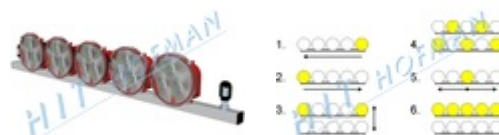

Světelná rampa SR-5 LED s tyčkami pro majáky

Světelná rampa je signalizační zařízení pro vozidla údržby, sypače, zametače, značkovače, policejní a hasičské vozy. Světelná rampa je doplněna o upevňovací tyčky, na které je možné připevnit pružné nebo pevné majáky pro zvýšení výstražného účinku.

- > 5 LED světel ø200mm ČSN EN 12352 L8H
- > elektronika zajišťuje automatické snižování svítivosti světel v noci a obsahuje ochranu proti přepólování
- > dále elektronika chrání akumulátor před hlubokým vybitím, ochrana spočívá ve vypnutí světelných symbolů v závislosti na stupni vybití akumulátoru
- > dálkové ovládání s kabelem 10m pro ovládání a optickou kontrolu režimů
- > všechny provozní informace jsou přehledně signalizovány na dálkovém ovládání
- > napájecí kabel 10m k montáži na vozidlo
- > světelnou rampu lze pomocí třmenů připevnit na profil max. 40x30mm
- > základní šířka rampy 1406mm, další možné šířky 1550, 1800, 2050 a 2310mm
- > obsahuje dvě upevňovací tyčky pro připevnění pružných nebo pevných majáků
- > majáky jsou zapínané samostatně vypínačem s kontrolkou
- > majáky nejsou součástí dodávky, ale vhodné majáky jsou v tabulce příslušenství
- > světelná rampa obsahuje 6 režimů
 - Režim 1. Světlo běží vlevo
 - Režim 2. Světlo běží vpravo
 - Režim 3. Blikají dvě krajní světla
 - Režim 4. Blikají sudá proti lichým světlům
 - Režim 5. Světla běží od středu ke kraji
 - Režim 6. Všechna světla blikají společně

V PRODUKTECH JE MOŽNÉ VYBRAT TAKÉ RAMPU S MÉNĚ SVĚTLY SR-4 LED

Technické údaje spotřeb v tabulce jsou bez majáků pro režim 4. a 6., pro režim 1. a 2. jsou spotřeby ještě o 40% nižší.

TECHNICKÉ ÚDAJE

Napájecí napětí	12/24V=
Odběr proudu 12V=	den 0,7A noc 0,35A
Průměrná spotřeba 12V=	12,6Ah / 24 hodin
Odběr proudu 24V=	den 0,4A noc 0,2A
Průměrná spotřeba 24V=	7,1Ah / 24 hodin
Frekvence blikání	60/min.
Rozměry (ŠxVxD)	1406x230x140mm
Hmotnost	7,8kg