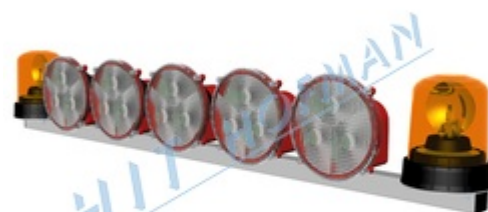

- > **5 LED světel** ø200mm **ČSN EN 12352 L8H**
- > elektronika zajišťuje automatické snižování svítivosti světel v noci a obsahuje ochranu proti přepólování
- > dále elektronika chrání akumulátor před hlubokým vybitím, ochrana spočívá ve vypnutí světelných symbolů v závislosti na stupni vybití akumulátoru
- > **dálkové ovládání s kabelem 10m** pro ovládání a optickou kontrolu režimů
- > všechny provozní informace jsou přehledně signalizovány na dálkovém ovládání
- > **napájecí kabel 10m** k montáži na vozidlo
- > světelnou rampu lze pomocí třmenů připevnit na profil max. 40x30mm
- > **základní šířka rampy 1476mm**, další možné šířky 1620, 1870, a 2120mm
- > obsahuje **dva držáky** pro připevnění **majáků se třemi šrouby**
- > majáky jsou zapínané samostatně vypínačem s kontrolkou
- > majáky nejsou součástí dodávky, ale vhodné majáky jsou v tabulce příslušenství
- > světelná rampa obsahuje 6 režimů

- Režim 1. Světlo běží vlevo
- Režim 2. Světlo běží vpravo
- Režim 3. Blikají dvě krajní světla
- Režim 4. Blikají sudá proti lichým světlům
- Režim 5. Světla běží od středu ke kraji
- Režim 6. Všechna světla blikají společně

Technické údaje spotřeb v tabulce jsou bez majáků pro režim 4. a 6., pro režim 1. a 2. jsou spotřeby ještě o 40% nižší.