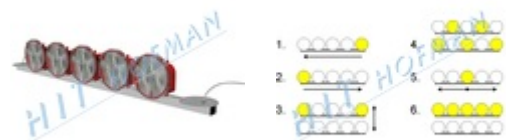

- > **5 LED světel** ø200mm **ČSN EN 12352 L8H**
- > elektronika zajišťuje automatické snižování svítivosti světel v noci a obsahuje ochranu proti přepólování
- > dále elektronika chrání akumulátor před hlubokým vybitím, ochrana spočívá ve vypnutí světelných symbolů v závislosti na stupni vybití akumulátoru
- > **dálkové ovládání s kabelem 10m** pro ovládání a optickou kontrolu režimů
- > všechny provozní informace jsou přehledně signalizovány na dálkovém ovládání
- > **napájecí kabel 10m** k montáži na vozidlo
- > světelnou rampu lze pomocí třmenů připevnit na profil max. 40x30mm
- > **základní šířka rampy 1476mm**, další možné šířky 1620, 1870, a 2120mm
- > obsahuje **dva držáky** pro připevnění **majáků se třemi šrouby**
- > majáky jsou zapínané samostatně vypínačem s kontrolkou
- > majáky nejsou součástí dodávky, ale vhodné majáky jsou v tabulce příslušenství
- > světelná rampa obsahuje 6 režimů

- Režim 1. Světlo běží vlevo
- Režim 2. Světlo běží vpravo
- Režim 3. Blikají dvě krajní světla
- Režim 4. Blikají sudá proti lichým světlům
- Režim 5. Světla běží od středu ke kraji
- Režim 6. Všechna světla blikají společně

Technické údaje spotřeb v tabulce jsou bez majáků pro režim 4. a 6., pro režim 1. a 2. jsou spotřeby ještě o 40% nižší.