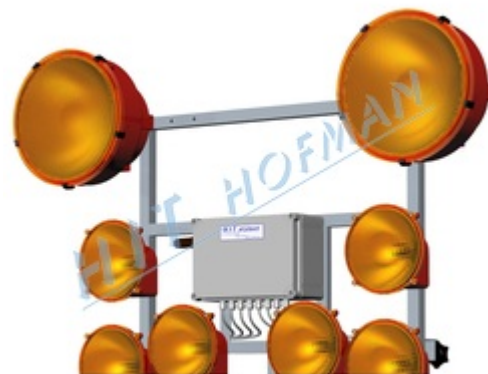

## SŠ - Výstražné halogenové dvojsvětlo VHS-2

Výstražné halogenové dvojsvětlo je komplet určený k montáži na světelnou šipku s nástavbou.

- > 2 výstražná halogenová světla ø300mm ČSN EN 12352 L9H
- > výstražná světla zvyšují výstražnou účinnost světelné šipky

### TECHNICKÉ ÚDAJE

Napájecí napětí	12/24V=
Odběr proudu 12V=	den 3,4A noc 2,0A
Průměrná spotřeba 12V=	65Ah / 24 hodin
Odběr proudu 24V=	den 1,9A noc 1,2A
Průměrná spotřeba 24V=	36,5Ah / 24 hodin
Frekvence blikání	44/min.
Rozměry (ŠxVxD)	1350x340x210mm
Hmotnost	3,4kg

### PRODUKTY

Kód produktu	Název produktu	Množství
1-140-900052	<b>SŠ - Výstražné halogenové dvojsvětlo VHS-2</b>	1 ks