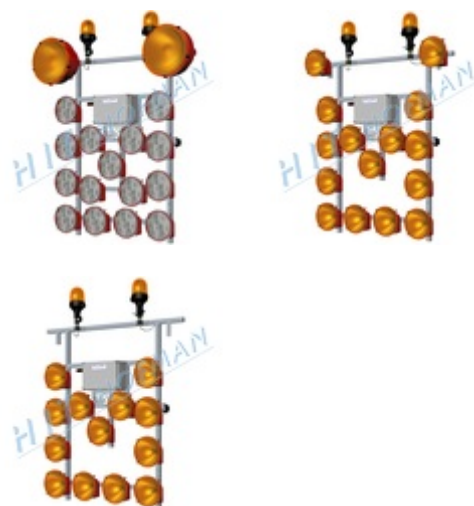

SŠ - Adaptéry pro majáky MO-2

Adaptéry pro majáky je komplet určený k montáži na světelnou šipku s nástavbou.

- > dva adaptéry s upevňovacími tyčkami pro majáky
- > přívodní napájecí kabel 10m
- > majáky jsou zapínané samostatně vypínačem s kontrolkou
- > adaptéry pro majáky je možné doplnit ke všem výstražným světlům pro zvýšení výstražného účinku

PRODUKTY

Kód produktu	Název produktu	Množství
1-140-910032	SŠ - Adaptéry pro majáky MO-2	1 ks

PŘÍSLUŠENSTVÍ

Kód produktu	Název produktu	Množství
1-120-255020	Světelná šipka SŠ15 LED s nástavbou	1 ks

1-120-250020	Světelná šipka SŠ15 s nástavbou	1 ks
1-120-205020	Světelná šipka SŠ13 LED s nástavbou	1 ks
1-120-200020	Světelná šipka SŠ13 s nástavbou	1 ks