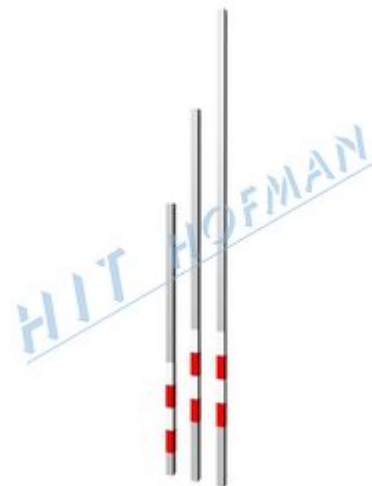

## Sloupek Zn 40x40mm pro přechodné DZ

Podpěrný sloupek je vhodný pro přechodné dopravní značení.

- > žárově zinkovaný ocelový profil 40x40mm
- > polepen červeno-bílými pruhy z retroreflexní fólie třídy RA1
- > základní délky: 150, 200, 250cm

### PRODUKTY

Kód produktu	Název produktu	Množství
1-920-001015	<b>Sloupek pro PDZ Zn 40x40mm 150cm</b>	1 ks
1-920-001020	<b>Sloupek pro PDZ Zn 40x40mm 200cm</b>	1 ks
1-920-001025	<b>Sloupek pro PDZ Zn 40x40mm 250cm</b>	1 ks

### PŘÍSLUŠENSTVÍ

Kód produktu	Název produktu	Množství
1-920-010200	<a href="#">Univerzální upínka 40/40</a>	1 ks
1-920-010201	<a href="#">Sada dvou šroubů M8x20 s podložkou a maticí</a>	1 ks
2-970-100010	<a href="#">Plastová upínka univerzální PUU 40/40</a>	1 ks
2-050-000000	<a href="#">Podstavec HIT</a>	1 ks
2-050-002000	<a href="#">Podstavec HIT-BAT</a>	1 ks