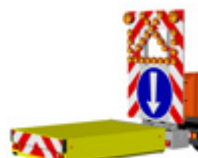

Produkty

Zabezpečovací
signalizační přívěsy

Pojízdné tlumiče nárazu

Proměnné dopravní
značky LED

Světelné šipky a rampy

Soupravy signalizačních
světél

Signalizační světla
silniční

Semaforové soupravy a
návěstidla