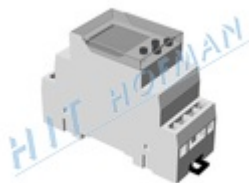

- ✓ používá se, pokud není dostupný jiný zdroj napájení
- ✓ sestava se solárním článkem pro napájení dopravních zařízení
- ✓ solární panely jsou umístěné na speciálním stožáru

VÍCE

Časový spínač ČS-01 230V pro NZ