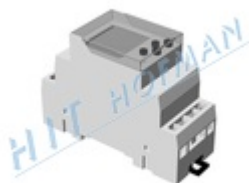

Časový spínač ČS-01 12V pro NZ

VÍCE

- ✓ časový spínač na **12V=**
- ✓ spínání podle navolených časových úseků
- ✓ podle dní v týdnu