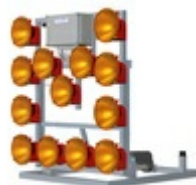

### SOUPRAVY SIGNALIZAČNÍCH SVĚTEL

Velké soupravy světel

Malé soupravy světel

Akubedny

## SVĚTELNÉ ŠIPKY A RAMPY

Světelné šipky SŠ15

Světelné šipky SŠ13

Světelné šipky SŠ8

Sklopné držáky šipek

Speciální mobilní podstavce

Světelné rampy