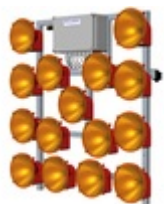

### SOUPRAVY SIGNALIZAČNÍCH SVĚTEL

Velké soupravy světel

Malé soupravy světel

Akubedny

## SVĚTELNÉ ŠIPKY A RAMPY

Světelné šipky SŠ15

Světelné šipky SŠ13

Světelné šipky SŠ8

Sklopné držáky šipek

Speciální mobilní podstavce

Světelné rampy