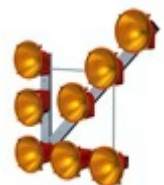

### SOUPRAVY SIGNALIZAČNÍCH SVĚTEL

Velké soupravy světel

Malé soupravy světel

Akubedny

## SVĚTELNÉ ŠIPKY A RAMPY

Světelné šipky SŠ15

Světelné šipky SŠ13

Světelné šipky SŠ8

Sklopné držáky šipek

Speciální mobilní podstavce

Světelné rampy