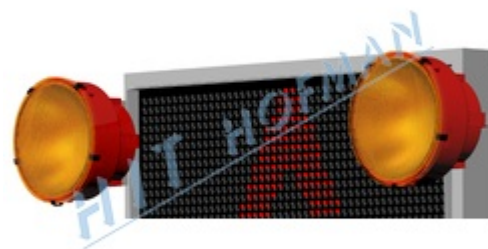

NZSP-1_01 Výstražné dvojsvětlo VLSU-2 LED

Výstražné LED dvojsvětlo je komplet určený k montáži na signalizační nástavby.

- > 2 výstražná LED světla ø300mm **ČSN EN 12352 L9H**
- > elektronika zajišťuje automatické snižování svítivosti světel v noci a obsahuje ochranu proti přepólování
- > dále elektronika chrání akumulátor před hlubokým vybitím, ochrana spočívá ve vypnutí světel v závislosti na stupni vybití akumulátoru

TECHNICKÉ ÚDAJE

Napájecí napětí	12/24V=
Odběr proudu 12V=	den 1,0A noc 0,5A
Průměrná spotřeba 12V=	18Ah / 24 hodin
Frekvence blikání	60/min.
Hmotnost	5kg

PRODUKTY

Kód produktu	Název produktu	Množství
1-035-015052	NZSP-1_01 Výstražné dvojsvětlo VLSU-2 LED	1 ks