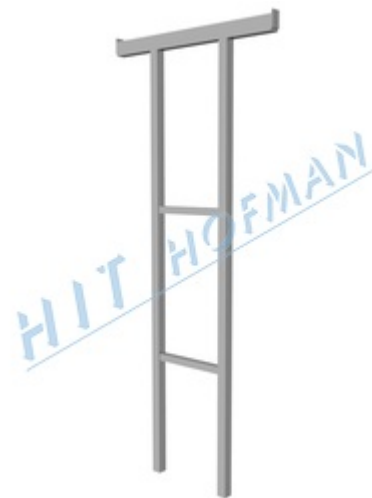

## Nástavec k podstavcům pro DZ+SŠ

Nástavec k podstavcům slouží k uchycení dopravních značek nebo signalizačních světelných zařízení.

- ▶ slouží k uchycení dopravních značek nebo signalizačních světelných zařízení

### TECHNICKÉ ÚDAJE

Rozměry (ŠxVxD)	820x1760x40mm
Hmotnost	13,5kg