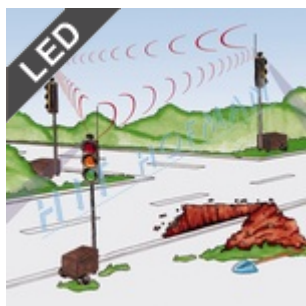

Mobilní semaforové soupravy

Mobilní semaforová souprava MSS-HIT-1_01 LED

- ✓ LED návěstidla ø210mm
- ✓ pracuje na principu přesných hodin Quartz
- ✓ doba provozu z akumulátoru 12V/180Ah až 50 dní
- ✓ jednoduché programování a synchronizace

VÍCE

Mobilní semaforová souprava MSS-HIT-2_01 LED Rádio

- ✓ LED návěstidla ø210mm
- ✓ řízení provozu na všech základních křižovatkách
- ✓ použití až 8-mi semaforů
- ✓ komunikace pomocí rádiového nebo kabelového přenosu
- ✓ napájení z akumulátoru 12V=

VÍCE

Dynamické řízení provozu pomocí senzorů

- ✓ řízení provozu v závislosti na intenzitě dopravy
- ✓ senzor je nad každým návěstidlem

VÍCE