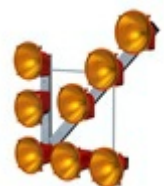

## LED výstražná světla a rampy

### VÝSTRAŽNÉ MAJÁKY A RAMPY

Výstražné majáky LED

Výstražné halogenové majáky

Výstražné LED rampy

Výstražné rampy VxR

Přídavná výstražná LED světla

Pracovní světla

### SVĚTELNÉ ŠIPKY A RAMPY

Světelné šipky SŠ15

Světelné šipky SŠ13

Světelné šipky SŠ8

Sklopné držáky šipek

Speciální mobilní  
podstavce

Světelné rampy