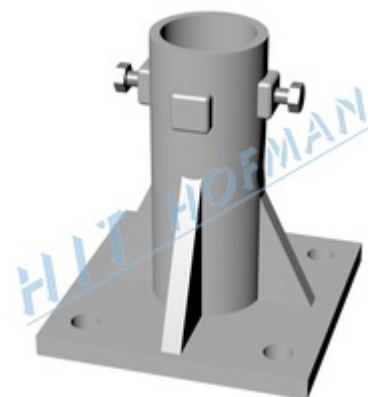

Hliníková patka HP 60 (odlitek)

Pro upevnění sloupku dopravní značky.

- > hliníková patka pro upevnění sloupku o $\varnothing 60\text{mm}$
- > **samostatný odlitek hliníkové patky bez kotevnicích šroubů slouží k výměně za poničený vozidlem**
- > stačí pouze odšroubovat poničený a připevnit nový odlitek patky

PRODUKTY

Kód produktu	Název produktu	Množství
2-960-022060	Hliníková patka HP 60 (odlitek)	1 ks

PŘÍSLUŠENSTVÍ

Kód produktu	Název produktu	Množství
2-960-030010	Krytka matice M14	1 ks