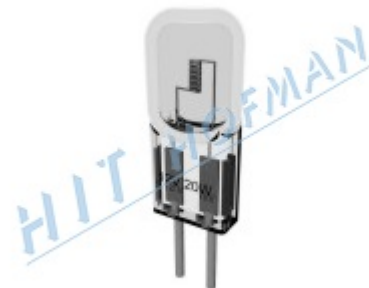

## Halogenová žárovka 12V/50W G6,35

Halogenová žárovka určená pro signalizační světla ø300mm třídy L9H.

- ▶ halogenová žárovka 12V/50W G6,35
- ▶ odolná proti vibracím

### TECHNICKÉ ÚDAJE

Napájecí napětí	12V=
Výkon	50W