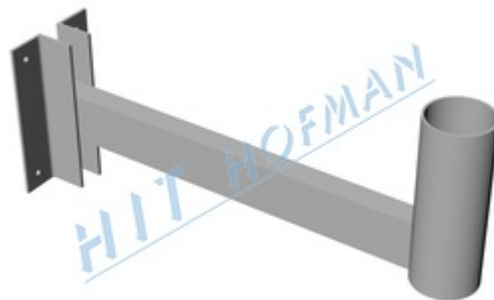

Držák na stěnu pro DZ ø76/530mm

Držák ø76mm pro připevnění zrcadel na stěnu.

- > ocelový žárově zinkovaný držák
- > zrcadla větších rozměrů než 600x450mm je možné pomocí držáku připevnit pouze v prostředí kde nejsou vystavena povětrnostním vlivům

TECHNICKÉ ÚDAJE

Rozměry (ŠxVxD)	140x220x572mm
Hmotnost	3,7kg

PRODUKTY

Kód produktu	Název produktu	Množství
2-160-900020	Držák na stěnu pro DZ ø76/530mm	1 ks