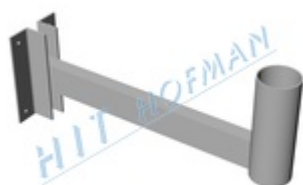

Držák na stěnu pro DZ $\varnothing 76$ /530mm

- ✓ pro zrcadla s držákem na sloupek o $\varnothing 76$ mm
- ✓ ocelový žárově zinkovaný držák

VÍCE