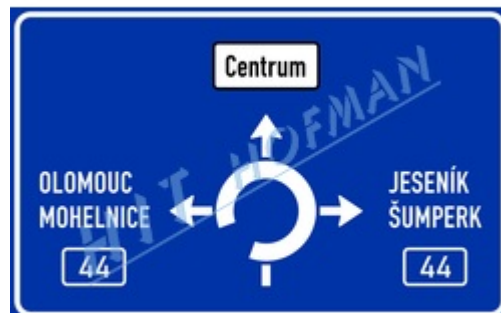

## Dopravní značka IS9b - Návěst před křižovatkou

Dopravní značka IS9b - Návěst před křižovatkou

- > vyrobená z **hliníkových nebo ocelových pozinkovaných lamel**
- > retroreflexní fólie třídy RA1, RA2 nebo RA3
- > rozměry a provedení dle požadavků zákazníka

NA PŘÁNÍ JE MOŽNÉ DODAT JINOU  
TŘÍDU FÓLIE I VELIKOST ZNAČKY