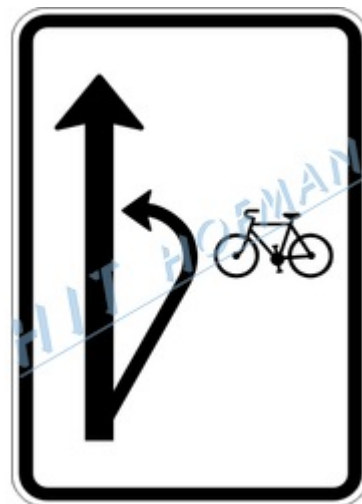

Dopravní značka IS10e - Návěst doporučeného způsobu odbočení cyklistů vlevo

Dopravní značka IS10e - Návěst doporučeného způsobu odbočení cyklistů vlevo

- > vyrobená z **ocelového pozinkovaného plechu**
- > okraj je lisovaný s **dvojitým ohybem**
- > retroreflexní fólie třídy RA1 (silnice a města), RA2 (silnice první třídy) nebo RA3 (dálnice)
- > velikosti dopravní značky (ŠxV): základní 500x700mm a zvětšená 1000x1400mm

NA PŘÁNÍ JE MOŽNÉ DODAT JINOU
TŘÍDU FÓLIE I VELIKOST ZNAČKY

PRODUKTY

Kód produktu	Název produktu	Množství
2-935-538000	Dopravní značka IS10e - RA1 500x700mm (FeZn prolis)	1 ks

PŘÍSLUŠENSTVÍ

Kód produktu	Název produktu	Množství
2-960-013060	Upínací svorka US-1 60 (spoj.mat.Zn)	1 ks
2-960-014010	Úchyt na VO (spoj.mat.Zn)	1 ks
2-960-040025	Sloupek Zn ø60mm 250cm	1 ks
2-960-040030	Sloupek Zn ø60mm 300cm	1 ks
2-960-040035	Sloupek Zn ø60mm 350cm	1 ks
2-960-040040	Sloupek Zn ø60mm 400cm	1 ks