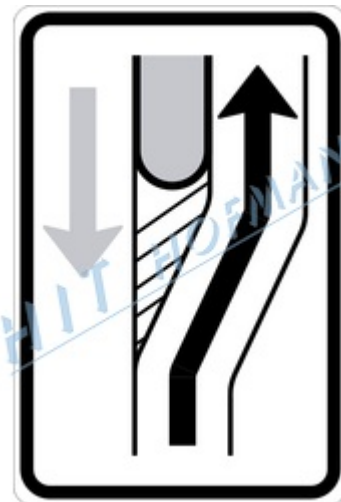

Dopravní značka IS10c - Návěst změny směru jízdy

Dopravní značka IS10c - Návěst změny směru jízdy

- > vyrobená z **ocelového pozinkovaného plechu**
- > okraj je lisovaný s **dvojitým ohybem**
- > retroreflexní fólie třídy RA1 (silnice a města), RA2 (silnice první třídy) nebo RA3 (dálnice)
- > velikosti dopravní značky (ŠxV): základní 1000x1500mm a zvětšená 1500x1500mm

NA PŘÁNÍ JE MOŽNÉ DODAT JINOU
TŘÍDU FÓLIE I VELIKOST ZNAČKY

PRODUKTY

Kód produktu	Název produktu	Množství
2-935-536000	Dopravní značka IS10c - RA1 1000x1500mm (FeZn prolis)	1 ks

PŘÍSLUŠENSTVÍ

Kód produktu	Název produktu	Množství
2-960-013060	Upínací svorka US-1 60 (spoj.mat.Zn)	1 ks
2-960-014010	Úchyt na VO (spoj.mat.Zn)	1 ks
2-960-040025	Sloupek Zn ø60mm 250cm	1 ks
2-960-040030	Sloupek Zn ø60mm 300cm	1 ks
2-960-040035	Sloupek Zn ø60mm 350cm	1 ks
2-960-040040	Sloupek Zn ø60mm 400cm	1 ks
2-960-010060	Plastové víčko na sloupek 60	1 ks