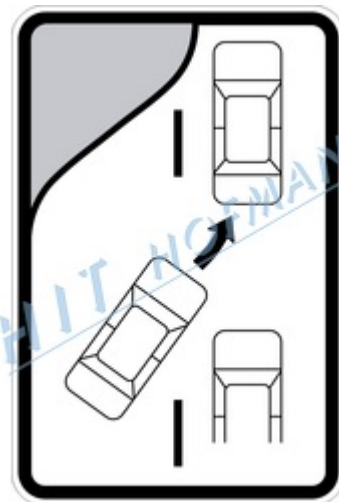

Dopravní značka IP29 - Střídavé řazení

Dopravní značka IP29 - Střídavé řazení

- > vyrobená z **ocelového pozinkovaného plechu**
- > okraj je lisovaný s **dvojitým ohybem**
- > retroreflexní fólie třídy RA1 (silnice a města), RA2 (silnice první třídy) nebo RA3 (dálnice)
- > velikosti dopravní značky (ŠxV): základní 1000x1500mm a zvětšená 1500x1500mm

NA PŘÁNÍ JE MOŽNÉ DODAT JINOU
TŘÍDU FÓLIE I VELIKOST ZNAČKY

PRODUKTY

Kód produktu	Název produktu	Množství
2-935-455000	Dopravní značka IP29 - RA1 1000x1500mm (FeZn prolis)	1 ks

PŘÍSLUŠENSTVÍ

Kód produktu	Název produktu	Množství
2-960-013060	Upínací svorka US-1 60 (spoj.mat.Zn)	1 ks
2-960-014010	Úchyt na VO (spoj.mat.Zn)	1 ks
2-960-040025	Sloupek Zn ø60mm 250cm	1 ks
2-960-040030	Sloupek Zn ø60mm 300cm	1 ks
2-960-040035	Sloupek Zn ø60mm 350cm	1 ks
2-960-040040	Sloupek Zn ø60mm 400cm	1 ks
2-960-010060	Plastové víčko na sloupek 60	1 ks