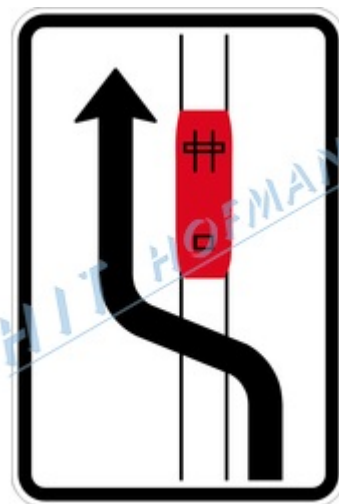

## Dopravní značka IP23b - Objíždění tramvaje (jízda podél tramvaje vlevo)

Dopravní značka IP23b - Objíždění tramvaje (jízda podél tramvaje vlevo)

- > vyrobená z **ocelového pozinkovaného plechu**
- > okraj je lisovaný s **dvojitým ohybem**
- > retroreflexní fólie třídy RA1 (silnice a města), RA2 (silnice první třídy) nebo RA3 (dálnice)
- > velikosti dopravní značky (ŠxV): základní 1000x1500mm a zvětšená 1500x1500mm

NA PŘÁNÍ JE MOŽNÉ DODAT JINOU  
TŘÍDU FÓLIE I VELIKOST ZNAČKY

### PŘÍSLUŠENSTVÍ

Kód produktu	Název produktu	Množství
2-960-013060	<a href="#">Upínací svorka US-1 60 (spoj.mat.Zn)</a>	1 ks
2-960-014010	<a href="#">Úchyt na VO (spoj.mat.Zn)</a>	1 ks
2-960-040025	<a href="#">Sloupek Zn ø60mm 250cm</a>	1 ks
2-960-040030	<a href="#">Sloupek Zn ø60mm 300cm</a>	1 ks
2-960-040035	<a href="#">Sloupek Zn ø60mm 350cm</a>	1 ks
2-960-040040	<a href="#">Sloupek Zn ø60mm 400cm</a>	1 ks