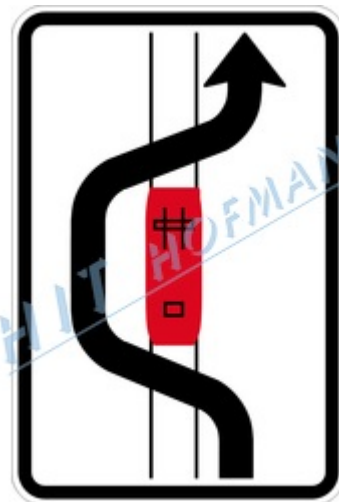

Dopravní značka IP23a - Objíždění tramvaje

Dopravní značka IP23a - Objíždění tramvaje

- > vyrobená z **ocelového pozinkovaného plechu**
- > okraj je lisovaný s **dvojitým ohybem**
- > retroreflexní fólie třídy RA1 (silnice a města), RA2 (silnice první třídy) nebo RA3 (dálnice)
- > velikosti dopravní značky (ŠxV): základní 1000x1500mm a zvětšená 1500x1500mm

NA PŘÁNÍ JE MOŽNÉ DODAT JINOU
TŘÍDU FÓLIE I VELIKOST ZNAČKY

PRODUKTY

Kód produktu	Název produktu	Množství
2-935-444000	Dopravní značka IP23a - RA1 1000x1500mm (FeZn prolis)	1 ks

PŘÍSLUŠENSTVÍ

Kód produktu	Název produktu	Množství
2-960-013060	Upínací svorka US-1 60 (spoj.mat.Zn)	1 ks
2-960-014010	Úchyt na VO (spoj.mat.Zn)	1 ks
2-960-040025	Sloupek Zn ø60mm 250cm	1 ks
2-960-040030	Sloupek Zn ø60mm 300cm	1 ks
2-960-040035	Sloupek Zn ø60mm 350cm	1 ks
2-960-040040	Sloupek Zn ø60mm 400cm	1 ks
2-960-010060	Plastové víčko na sloupek 60	1 ks