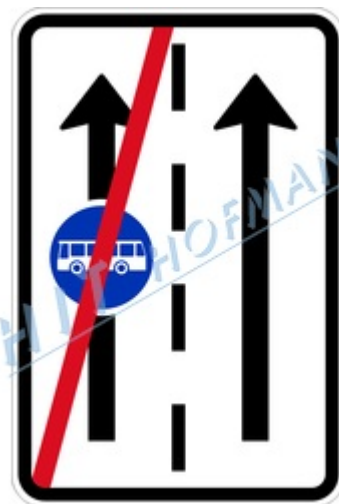

Dopravní značka IP20b - Konec vyhrazeného jízdního pruhu

Dopravní značka IP20b - Konec vyhrazeného jízdního pruhu

- > vyrobená z **ocelového pozinkovaného plechu**
- > okraj je lisovaný s **dvojitým ohybem**
- > retroreflexní fólie třídy RA1 (silnice a města), RA2 (silnice první třídy) nebo RA3 (dálnice)
- > velikosti dopravní značky (ŠxV): základní 1000x1500mm a zvětšená 1500x1500mm

NA PŘÁNÍ JE MOŽNÉ DODAT JINOU
TŘÍDU FÓLIE I VELIKOST ZNAČKY

PRODUKTY

Kód produktu	Název produktu	Množství
2-935-441000	Dopravní značka IP20b - RA1 1000x1500mm (FeZn prolis)	1 ks

PŘÍSLUŠENSTVÍ

Kód produktu	Název produktu	Množství
2-960-013060	Upínací svorka US-1 60 (spoj.mat.Zn)	1 ks
2-960-014010	Úchyt na VO (spoj.mat.Zn)	1 ks
2-960-040025	Sloupek Zn ø60mm 250cm	1 ks
2-960-040030	Sloupek Zn ø60mm 300cm	1 ks
2-960-040035	Sloupek Zn ø60mm 350cm	1 ks
2-960-040040	Sloupek Zn ø60mm 400cm	1 ks