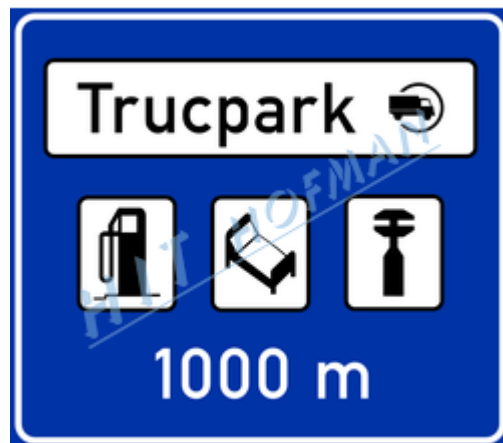

## Dopravní značka IJ17b - Truckpark

Dopravní značka IJ17b - Truckpark

- > vyrobená z **hliníkových nebo ocelových pozinkovaných lamel**
- > retroreflexní fólie třídy RA1, RA2 nebo RA3
- > rozměry a provedení dle požadavků zákazníka

NA PŘÁNÍ JE MOŽNÉ DODAT JINOU  
TŘÍDU FÓLIE I VELIKOST ZNAČKY