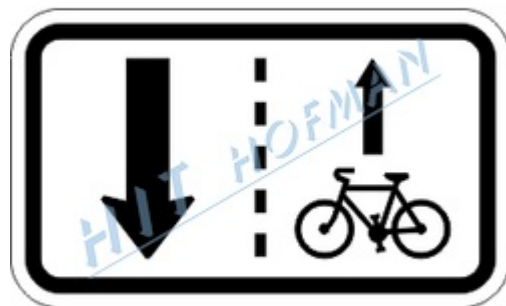

Dopravní značka E12b - Vjezd cyklistů v protisměru povolen

Dopravní značka E12b - Vjezd cyklistů v protisměru povolen

- > vyrobená z **ocelového pozinkovaného plechu**
- > okraj je lisovaný s **dvojitým ohybem**
- > retroreflexní fólie třídy RA1 (silnice a města), RA2 (silnice první třídy) nebo RA3 (dálnice)
- > velikost dopravní značky (ŠxV) 500x300mm

NA PŘÁNÍ JE MOŽNÉ DODAT JINOU
TŘÍDU FÓLIE I VELIKOST ZNAČKY

PRODUKTY

Kód produktu	Název produktu	Množství
2-935-724000	Dopravní značka E12b - RA1 500x300mm (FeZn prolis)	1 ks

PŘÍSLUŠENSTVÍ

Kód produktu	Název produktu	Množství
2-960-013060	Upínací svorka US-1 60 (spoj.mat.Zn)	1 ks
2-960-014010	Úchyt na VO (spoj.mat.Zn)	1 ks
2-960-040025	Sloupek Zn ø60mm 250cm	1 ks
2-960-040030	Sloupek Zn ø60mm 300cm	1 ks
2-960-040035	Sloupek Zn ø60mm 350cm	1 ks
2-960-040040	Sloupek Zn ø60mm 400cm	1 ks