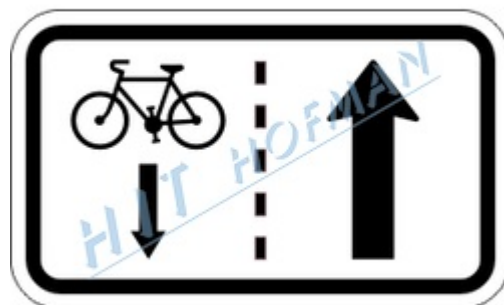

Dopravní značka E12a - Jízda cyklistů v protisměru

Dopravní značka E12a - Jízda cyklistů v protisměru

- > vyrobená z **ocelového pozinkovaného plechu**
- > okraj je lisovaný s **dvojitým ohybem**
- > retroreflexní fólie třídy RA1 (silnice a města), RA2 (silnice první třídy) nebo RA3 (dálnice)
- > velikost dopravní značky (ŠxV) 500x300mm

NA PŘÁNÍ JE MOŽNÉ DODAT JINOU
TŘÍDU FÓLIE I VELIKOST ZNAČKY

PRODUKTY

Kód produktu	Název produktu	Množství
2-935-723000	Dopravní značka E12a - RA1 500x300mm (FeZn prolis)	1 ks

PŘÍSLUŠENSTVÍ

Kód produktu	Název produktu	Množství
2-960-013060	Upínací svorka US-1 60 (spoj.mat.Zn)	1 ks
2-960-014010	Úchyt na VO (spoj.mat.Zn)	1 ks
2-960-040025	Sloupek Zn ø60mm 250cm	1 ks
2-960-040030	Sloupek Zn ø60mm 300cm	1 ks
2-960-040035	Sloupek Zn ø60mm 350cm	1 ks
2-960-040040	Sloupek Zn ø60mm 400cm	1 ks
2-960-010060	Plastové víčko na sloupek 60	1 ks