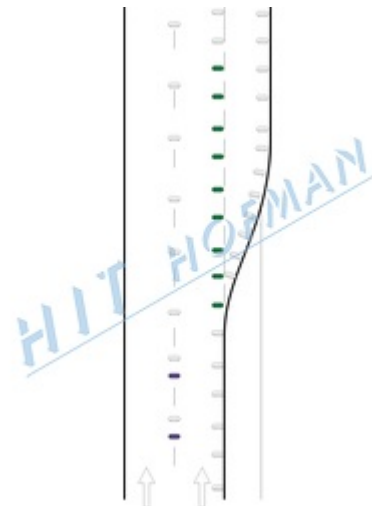

## Dopravní zařízení Z10 - Dopravní knoflíky

Dopravní zařízení Z10 - Dopravní knoflíky

- ▶ doplňují nebo zvýrazňují vodorovné dopravní značení

[Odkaz na kategorii dopravních značících knoflíků](#)

### PŘÍSLUŠENSTVÍ

Kód produktu	Název produktu	Množství
2-520-201020	<a href="#">Značící knoflík 43G.2B bílý</a>	1 ks
2-520-201030	<a href="#">Značící knoflík SWAREFLEX 2.Modrý</a>	1 ks
2-520-201040	<a href="#">Značící knoflík SWAREFLEX 2.Zelený</a>	1 ks